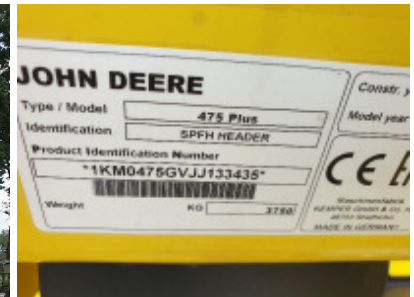

Kemper - 475

(Interne Nummer: MXKE_0115)

Baujahr: 2020
Netto-Preis € 95.000
Brutto-Preis € 110.200 (inkl. MwSt. 16%)

Ausstattung:

Arbeitsbreite: 7.5 |

Beschreibung:

für Anbau an 9000er Serie Lenkhilfe Schnellkuppler für Gelenkwelle autom. Höhenführung Preis gilt für vorhandenen Zustand. Angebot freibleibend. Irrtümer, Änderungen und Zwischenverkauf vorbehalten. Alle Angaben ohne Gewähr.